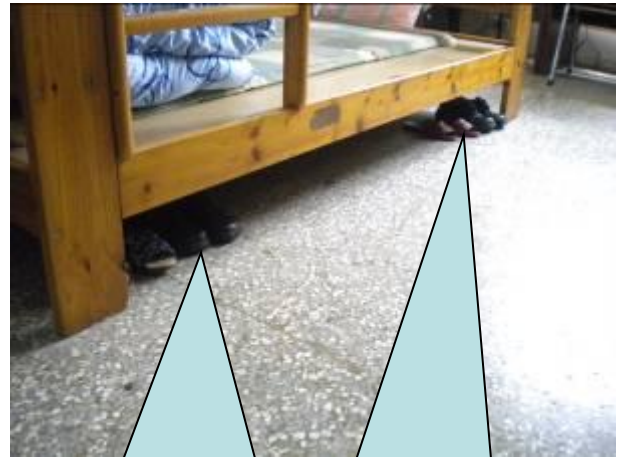

# 住宿生內務示範

最高原則  
舒適、清爽

離開窗簾打開  
進寢室再關上

擺靠門邊棉被下枕  
頭上、抱枕放旁邊

床下常用鞋子  
拖鞋皮鞋布鞋

書桌：書、檯燈、  
茶杯、面紙

背包放椅子上

# 住宿生內務示範

垃圾筒放桌子下

化妝品、雜物放  
整理盒置於床邊

上中層盥洗物品

下層擺鞋子

浴巾放床頭  
洗衣籃擺床邊

大型皮箱擺  
內務櫃上面