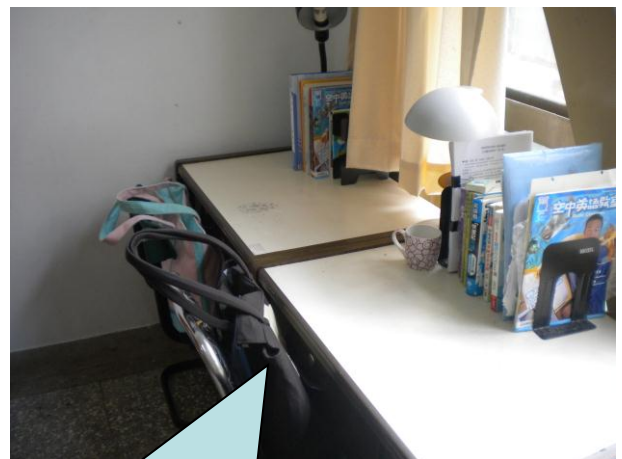

# 住宿生內務示範

最高原則  
舒適、清爽

離開窗簾打開  
進寢室再關上

擺靠門邊棉被下枕  
頭上、抱枕放旁邊

床下常用鞋子  
拖鞋皮鞋布鞋

書桌：書、檯燈、  
茶杯、面紙

背包放椅子上

# 住宿生內務示範

垃圾筒放桌子下

化妝品、雜物放  
整理盒置於床邊

上中層盥洗物品

下層擺鞋子

浴巾放床頭  
洗衣籃擺床邊

大型皮箱擺  
內務櫃上面