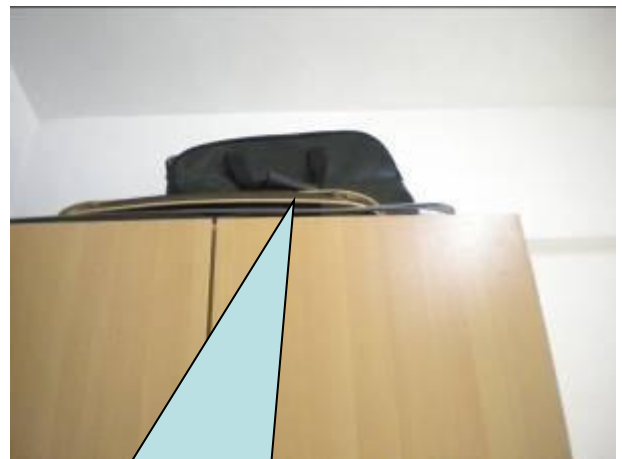

# 住宿生內務示範

最高原則  
舒適、清爽

離開窗簾打開  
進寢室再關上

擺靠門邊棉被下枕  
頭上、抱枕放旁邊

床下常用鞋子  
拖鞋皮鞋布鞋

書桌：書、檯燈、  
茶杯、面紙

背包放椅子上

# 住宿生內務示範

垃圾筒放桌子下

化妝品、雜物放  
整理盒置於床邊

上中層盥洗物品

下層擺鞋子

浴巾放床頭  
洗衣籃擺床邊

大型皮箱擺  
內務櫃上面