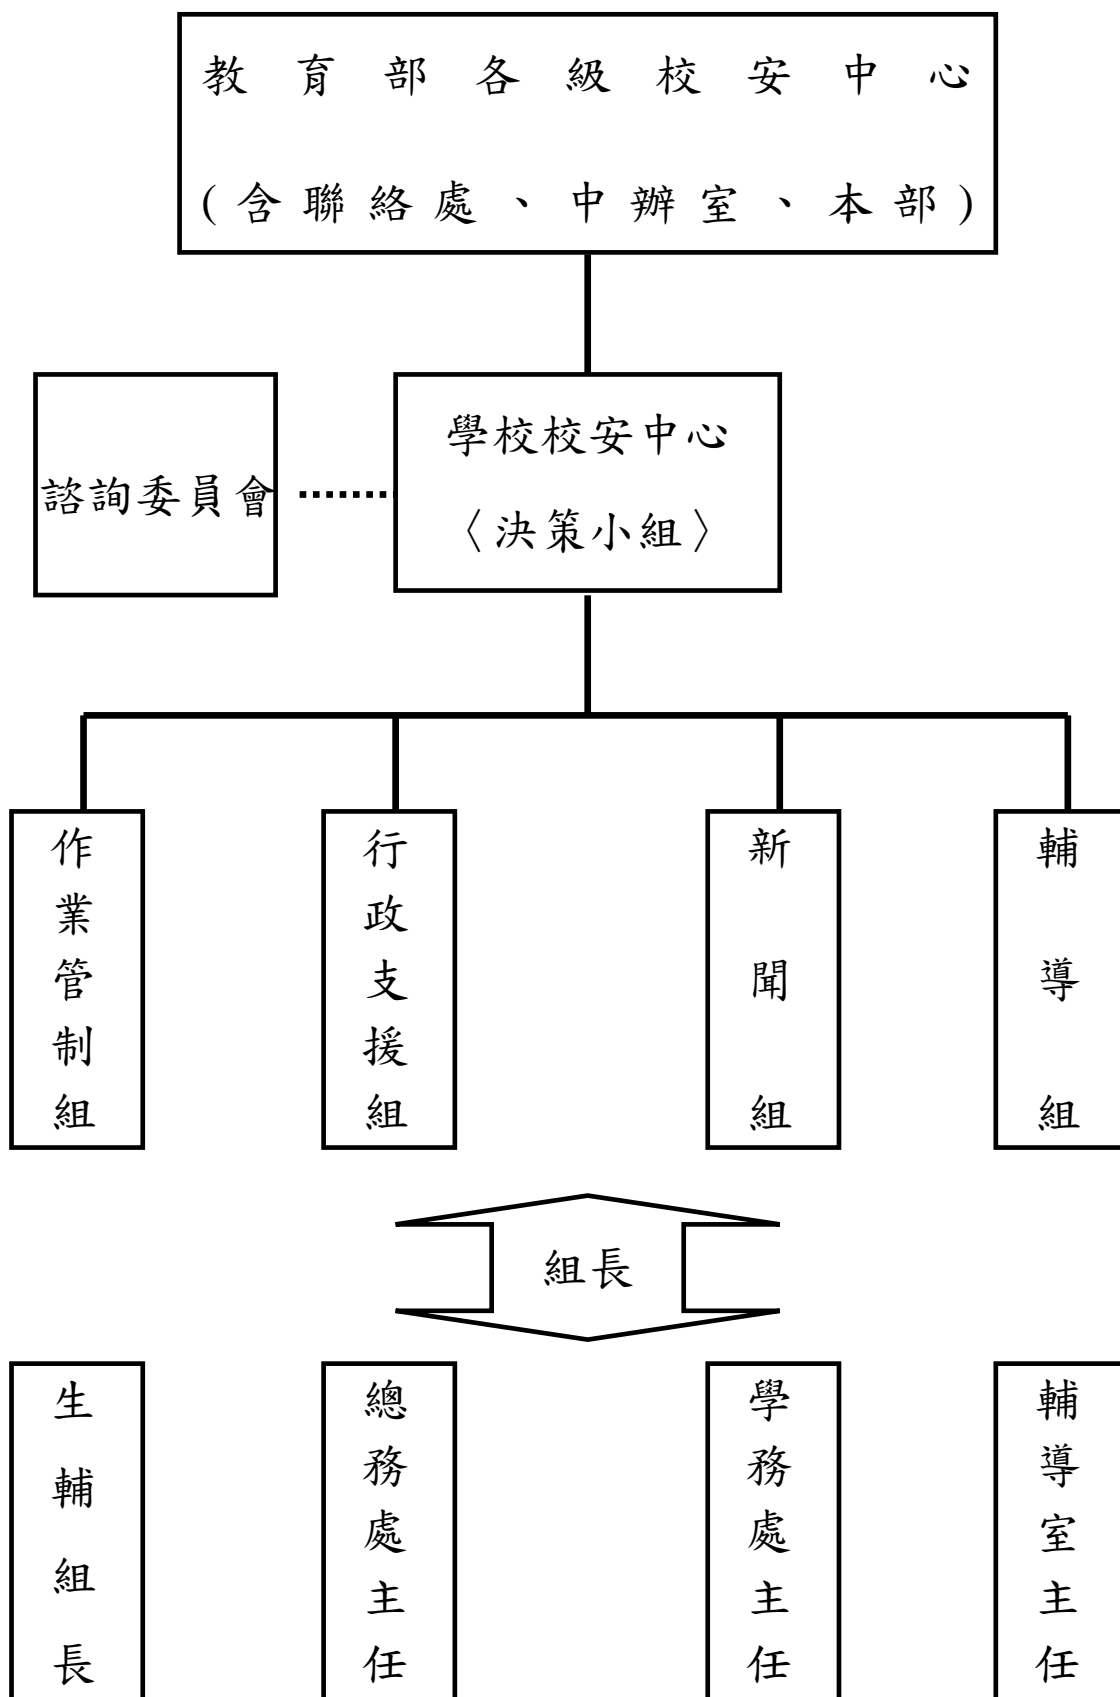

嘉義縣私立協同高級中學校安中心體系表

—— 指揮管制線

..... 顧問諮詢線