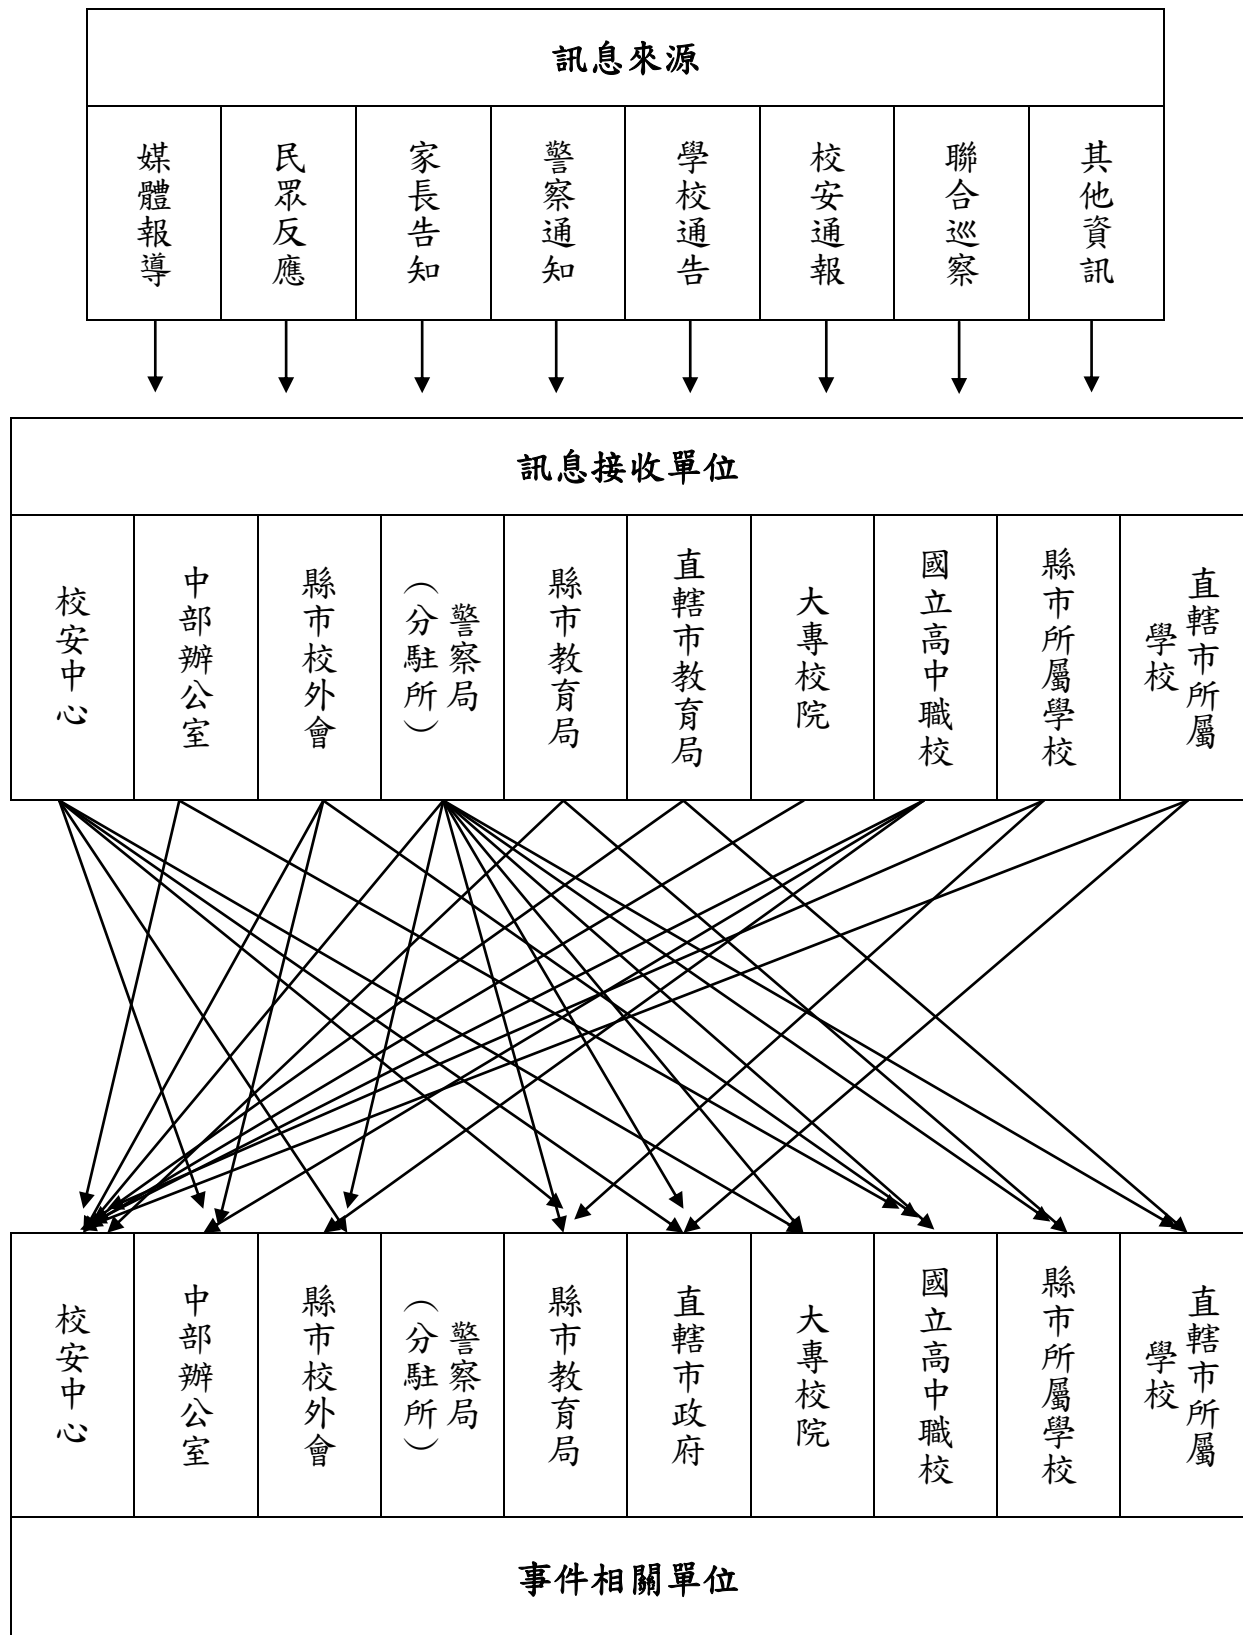

校園藥物濫用、暴力、霸凌及黑道勢力介入事件通報流程圖

註：事件倘涉及違法或民刑事責任，應即通知警方（警察局、分局、分駐所）處置