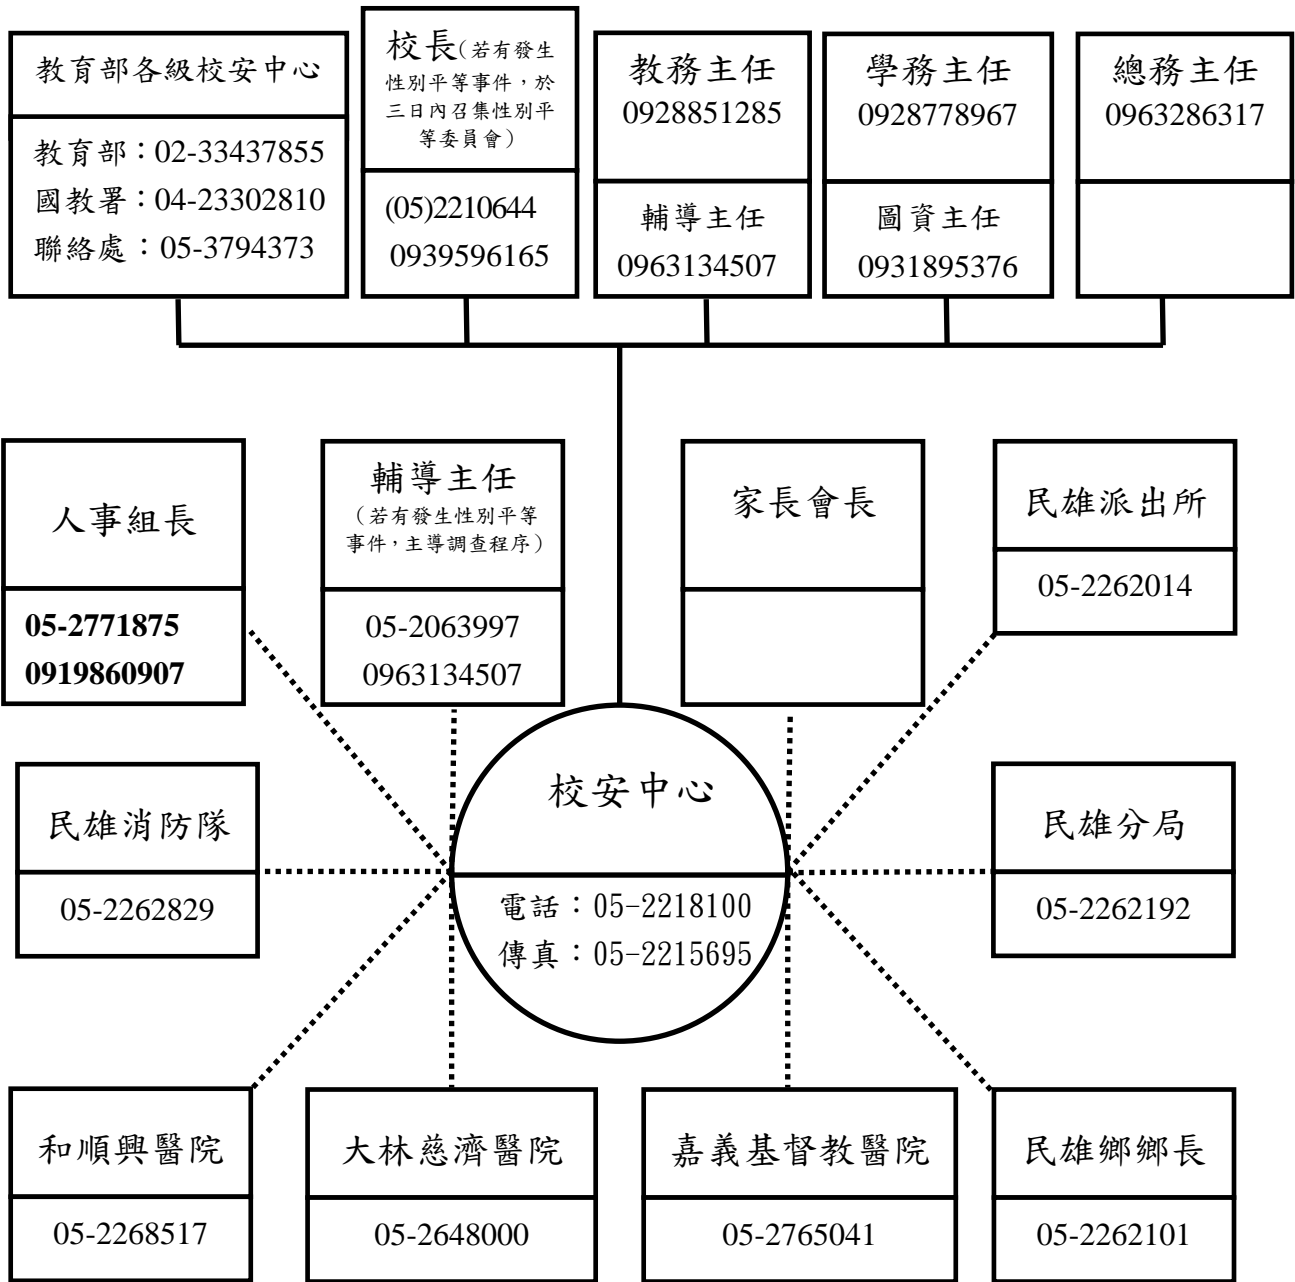

嘉義縣私立協同中學校安中心通報及防救災資源網絡表

—— 通報

..... 協調聯絡

— — — 輔導協處