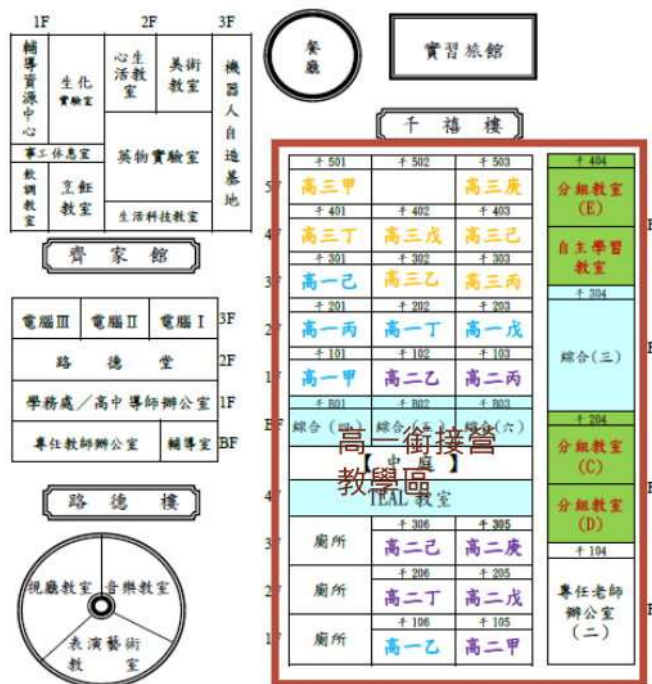

115國一高一銜接營

教學區場地、
家長接送停車區(汽車、機車)、
家長行車路線、校車上下車區

嘉義縣私立協同高級中學 家長接送停車區 校車上下車區 教學區場地

機車接送區

車道

校車上下車區

2F	女廁	國三1	國三2	國三3	國三4	國三5	國三6	以琳之泉
1F	男廁	國二1	國二2	國二3	國二4	國二5	國二6	
2F	國中導師辦公室	國一銜接營教學區 凸樓						行政中心
1F	圖書館							
2F	國三7	國三8	物理實驗室	生物實驗室	地科實驗室			
1F	國三9	國三10	教師廁所	理化實驗室	器材室	化學實驗室		

嘉義縣私立協同高級中學一一四學年度教室配置圖

家長汽車接送上下車區

家長汽車接送停車區

家長機車接送停車區

不開家長接送區域

校車上下車區

大門口放學管制時間

- 15:50起至校車開出(約16:15)
- 車輛只出不進