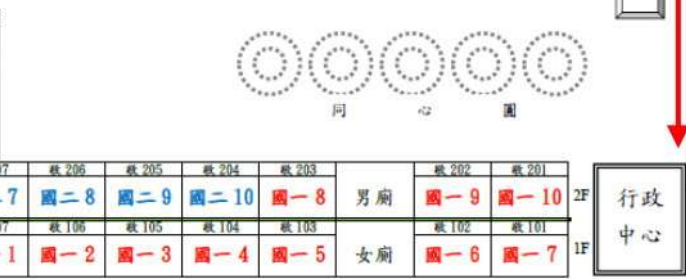

115國一高一銜接營

教學區場地、
家長接送停車區(汽車、機車)、
家長行車路線、校車上下車區

嘉義縣私立協同高級中學 家長接送停車區 校車上下車區 教學區場地

機車接送區

車道

校車上下車區

2F	女廁	國三1	國三2	國三3	國三4	國三5	國三6	以琳之泉
1F	男廁	國二1	國二2	國二3	國二4	國二5	國二6	
2F	國中導師辦公室	國一銜接營教學區 凸樓						行政中心
1F	圖書館							
2F	國三7	國三8	物理實驗室	生物實驗室	地科實驗室			
1F	國三9	國三10	教師廁所	理化實驗室	器材室	化學實驗室		

嘉義縣私立協同高級中學一一四學年度教室配置圖

家長汽車接送上下車區

家長汽車接送停車區

家長機車接送停車區

不開家長接送區域

校車上下車區

大門口放學管制時間

- 15:50起至校車開出(約16:15)
- 車輛只出不進